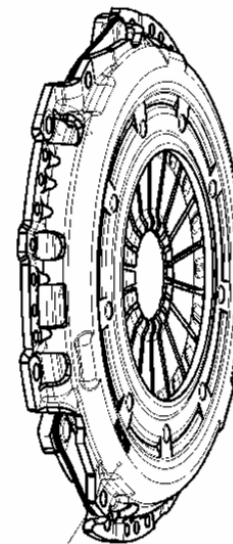

Einbauanleitung / Installation instruction

883089 000053

Unterlegscheibe DIN125
Shim DIN125
6 x 003018 999524

(Kurbelwellenschrauben
Nicht im Lieferumfang enthalten!
Crankshaft bolts
Not included in delivery!)

Schwungrad
Flywheel
003071 000141

Kupplungsscheibe \varnothing 240
Clutch disc \varnothing 240
881861 999879

Druckplatte \varnothing 240
Clutch cover \varnothing 240
883082 999798

Zylinderkopfschraube M8x20
Cylinder head bolt M8x20
6 x 003015 000023